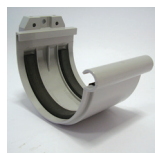

NICOLL DAKGOTEN

Nicoll dakgoot

Artikel	Omschrijving	€/mtr
201001	70 mm	6,74
201002	115 mm	8,29
201003	170 mm	14,88

Nicoll klem verbindingstuk

Artikel	Omschrijving	€/st
201004	70 mm	5,59
201005	115 mm	9,33
201006	170 mm	11,17