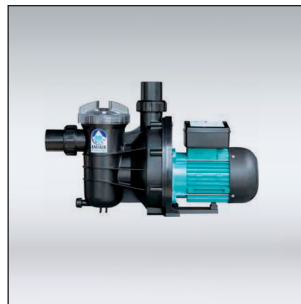

### FS - Serie zwembadfiltersets

Deze FS KANT - EN - KLARE 230V ZWEMBADFILTERSETS voorzien uw zembad of vijver van helder water. Uitgevoerd op een bodemplaat met een topmount polyester zandfilter met een multifunctionele 6 - wegkraan en een voorfilter. Aansluiting 50 mm.

prijs/stuk

Artikel	Beschrijving	Prijs
310718	Filterset FS 350 max badinhoud 12 m <sup>3</sup>	365,24
310719	Filterset FS 400 max badinhoud 18 m <sup>3</sup>	413,10
310720	Filterset FS450 max badinhoud 24 m <sup>3</sup>	480,60
310721	Filterset FS500 max badinhoud 30m <sup>3</sup>	538,65

### SS - Serie Zwembadpomp

Deze EMAUX SS 230V ZWEMBADPOMPEN bieden u een goede prijs-kwaliteitsverhouding voor jaren zweemplezier in helder water. Voor zwembaden met een inhoud van 10 tot 20m<sup>3</sup>. Aansluitmaat: 50mm.

### Filterpomp BADU 90/7-20

Eéntraps, zelfaanzuigende blokpomp met geïntegreerd filtermandje. Galvanische scheiding waardoor de motoras en de pompas niet met het water in aanraking komen. Voor circulatie van zwembadwater in filterunits. Opstelling max. 3 m. boven of onder het waterniveau.